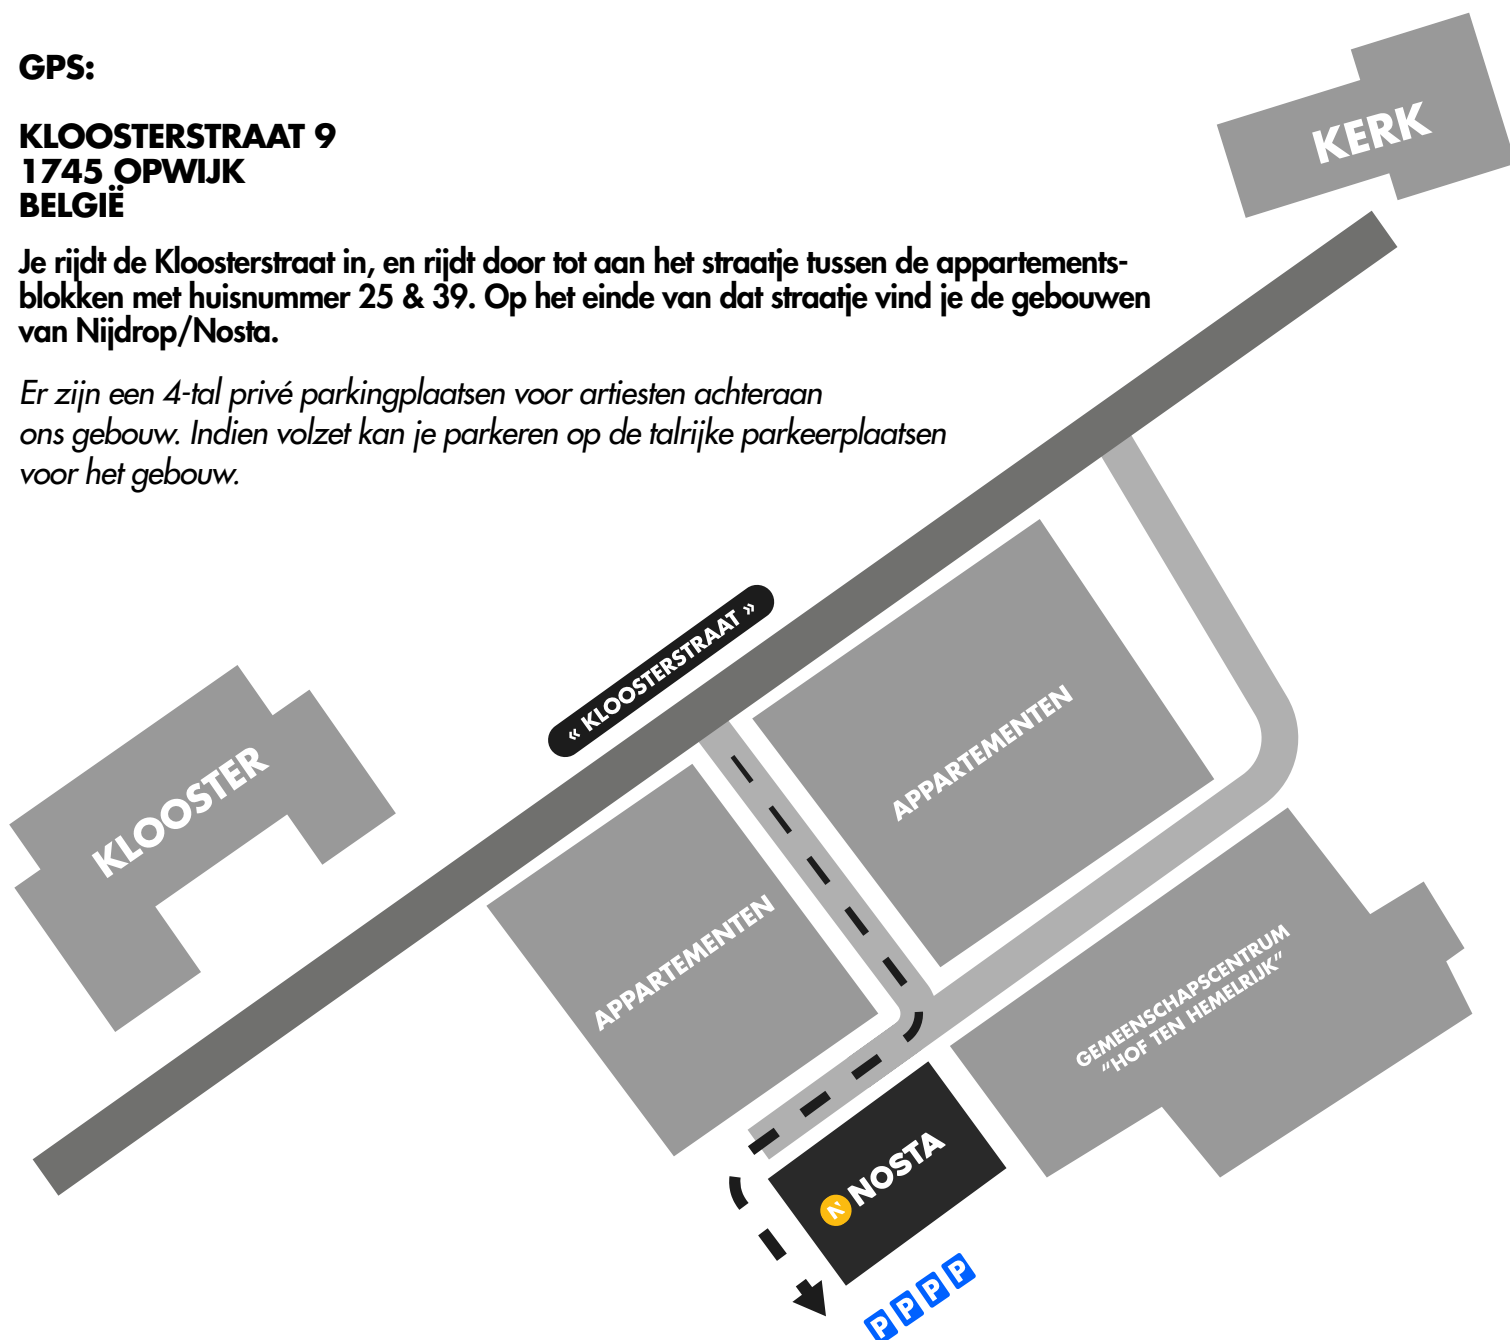

Er zijn een 4-tal privé parkingplaatsen voor artiesten achteraan ons gebouw. Indien volzet kan je parkeren op de talrijke parkeerplaatsen voor het gebouw.

02. AFMETINGEN

Zaal:

Gelijkvloers:

Lengte: 16,30m