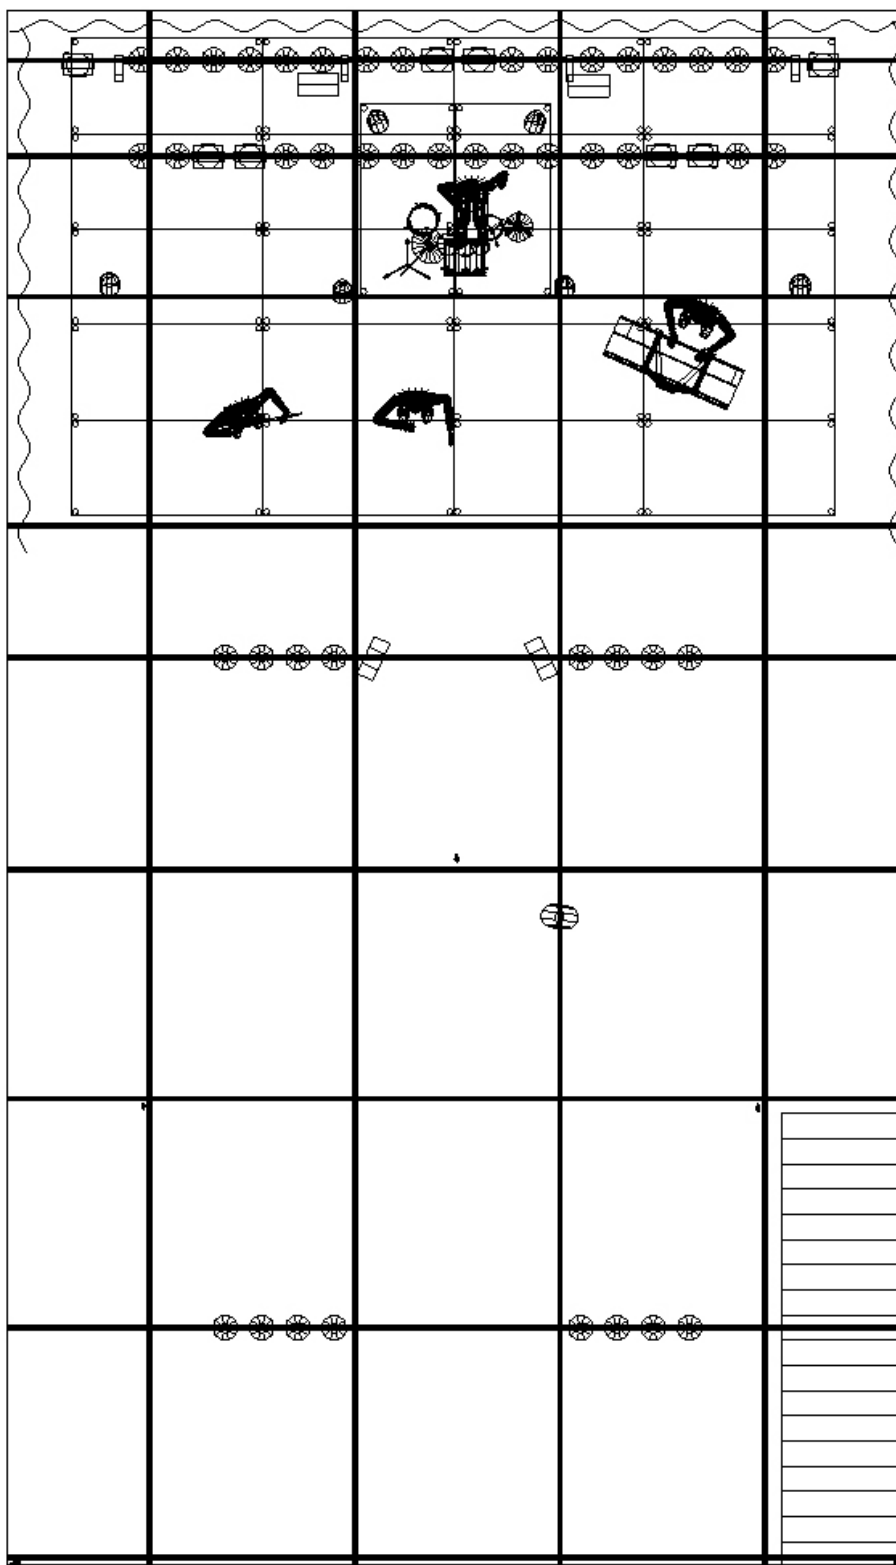

48x Poot 40cm

48x Poot 20cm

Maximale afmeting podium: 8m breed - 6m diep

07. CONTACTGEGEVENS

TELEFOON: +32(0)52/35.61.65

E-MAIL: INFO@NOSTAMUSIC.BE

WWW.NOSTAMUSIC.BE

08. TEKENINGEN

ZAAL GROOT

Bovenaanzicht:

Perspectief Voor:

ZAAL 3/4

Bovenaanzicht

Vooranzicht

ZAAL KLEIN

Vooranzicht